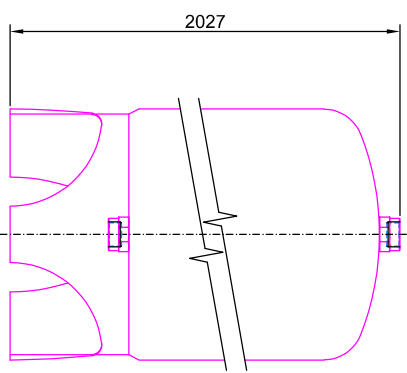

ROZMĚRY NÁDOB

Dechlorační filtry aquina ECL 18-30

PŘEDNÍ POHLEDY

ECL 18

ECL 21

ECL 24

ECL 30

PŮDORYSY