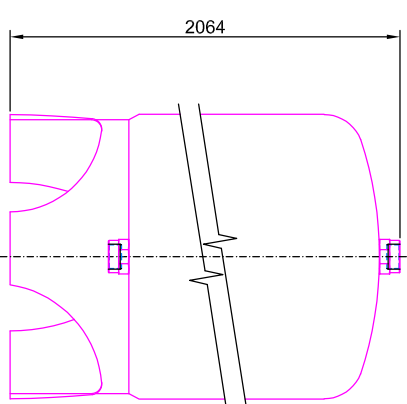

ROZMĚRY NÁDOB

Dechlorační filtry aquina ECL 18-30

PŘEDNÍ POHLEDY

ECL 18

ECL 21

ECL 24

ECL 30

PŮDORYSY