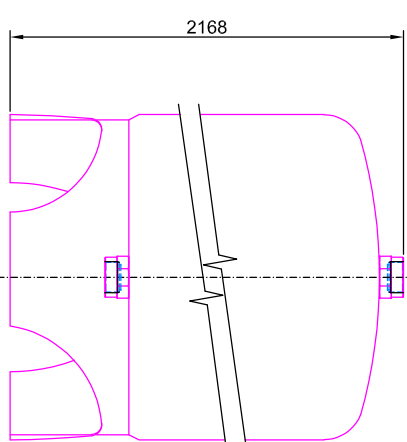

ROZMĚRY NÁDOB

Dechlorační filtry aquina ECL 18-30

PŘEDNÍ POHLEDY

ECL 18

ECL 21

ECL 24

ECL 30

PŮDORYSY

ECL 18

ECL 21

ECL 24

ECL 30