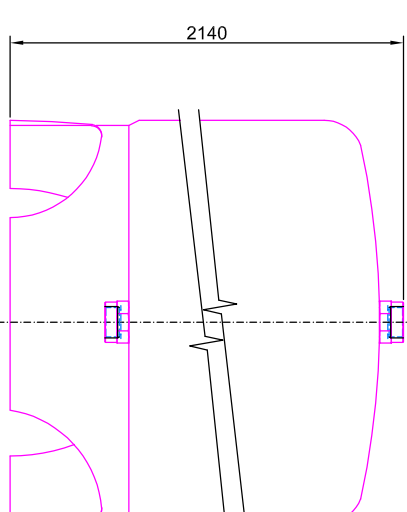

ROZMĚRY NÁDOB

Dechlorační filtry aquina ECL 18-30

PŘEDNÍ POHLEDY

ECL 18

ECL 21

ECL 24

ECL 30

PŮDORYSY

ECL 18

ECL 21

ECL 24

ECL 30