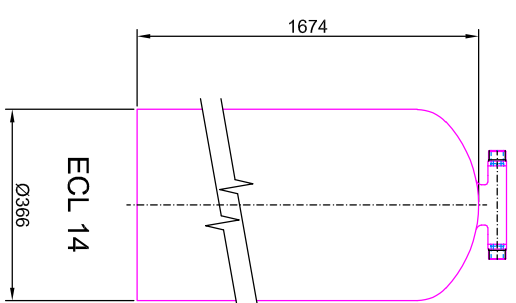

ROZMĚRY NÁDOB

Dechlorační filtry aquina ECL 10-16

PŘEDNÍ POHLEDY

PŮDORYSY

ECL 10

ECL 13

ECL 14

ECL 16