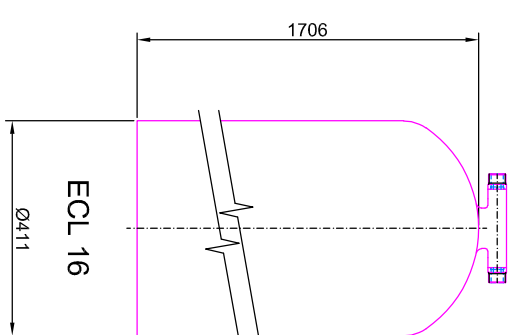

ROZMĚRY NÁDOB

Dechlorační filtry aquina ECL 10-16

PŘEDNÍ POHLEDY

PŮDORYSY

ECL 10

ECL 13

ECL 14

ECL 16