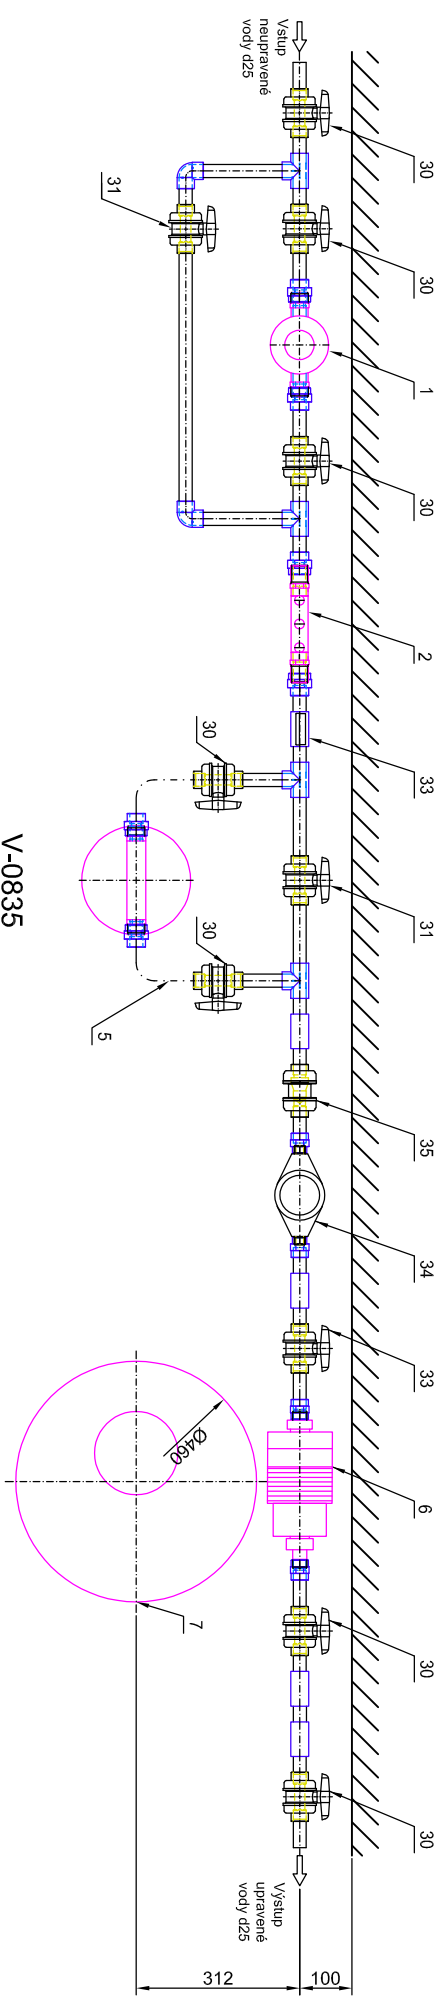

ROZMĚROVÝ VÝKRES PRO d25

Odsolovací filtry aquina s měřením vodivosti - Aquaclear Úplná demineralizace s dávkovacím čerpadlem

Pozn. Legenda pozic je na Principiálním instalačním schématu