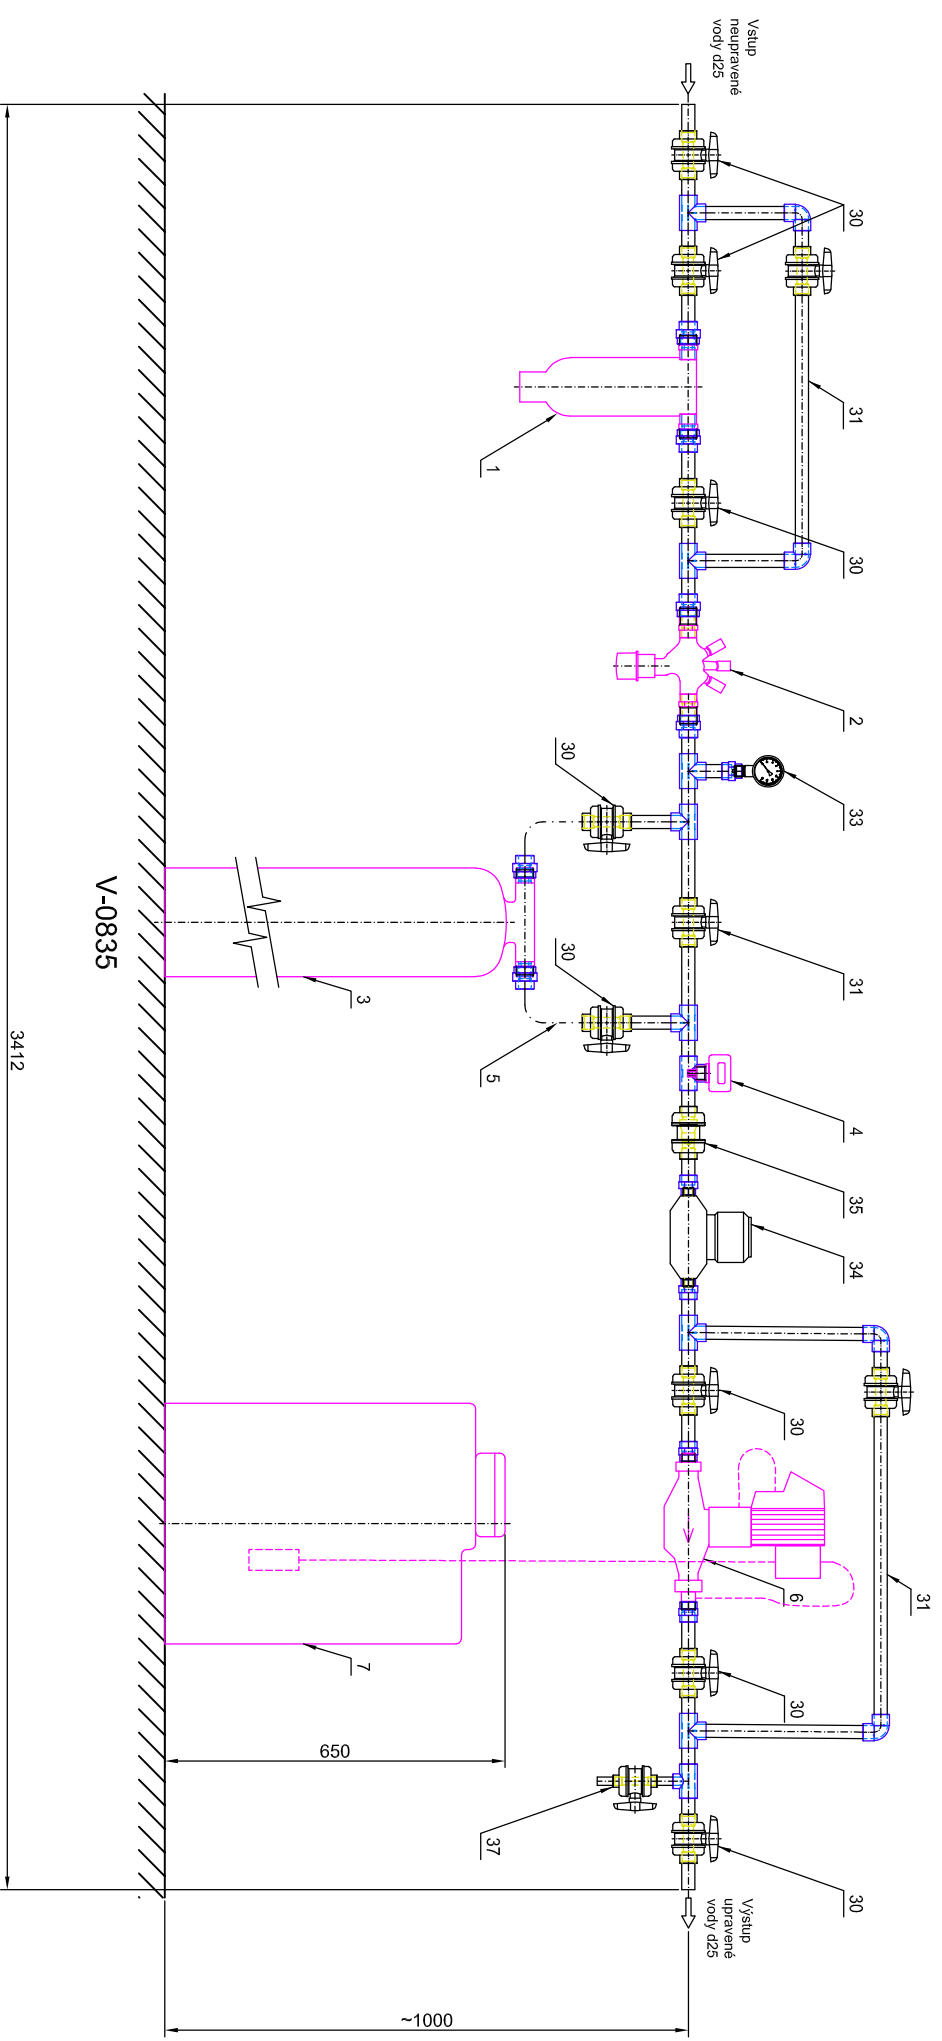

ROZMĚROVÝ VÝKRES PRO d25

Odsolovací filtry aquina s měřením vodivosti - Aquaclear Úplná demineralizace s dávkovacím čerpadlem

Pozn. Legenda pozic je na Principiálním instalačním schématu