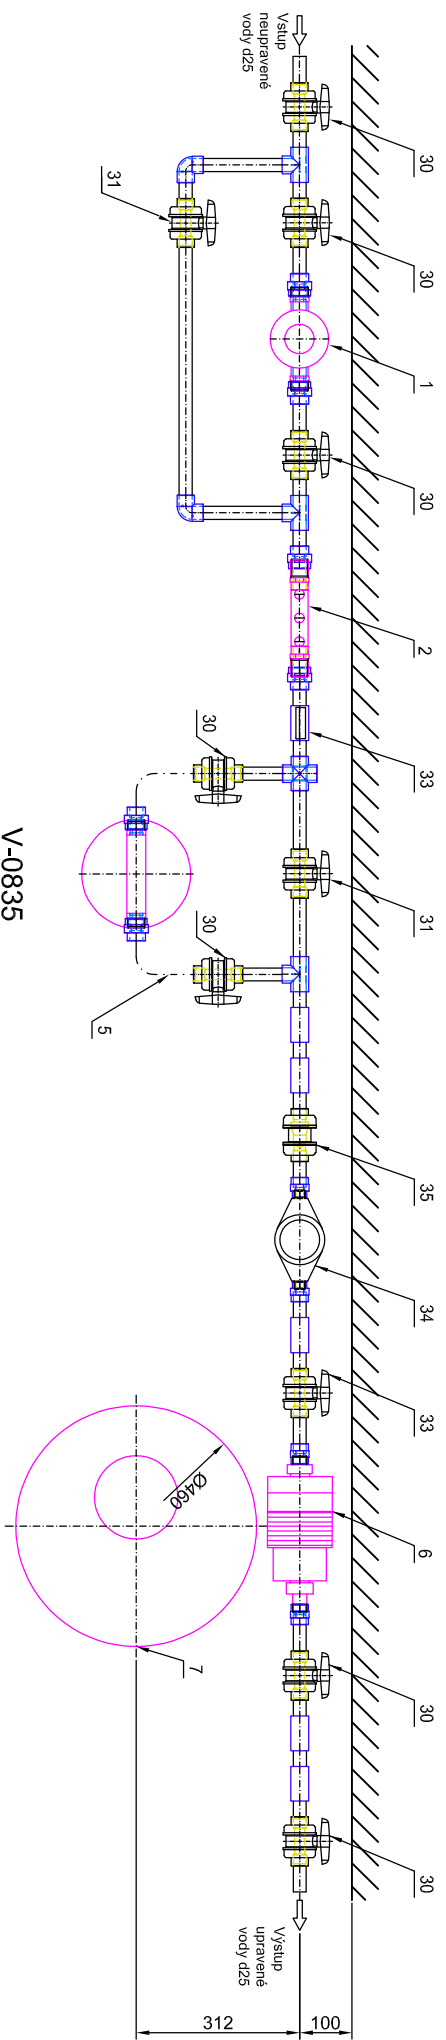

ROZMĚROVÝ VÝKRES PRO d25

Odsolovací filtry aquina se světelnou signalizací - Aquaclear částecná demineralizace s dávkovacím čerpadlem

Pozn. Legenda pozic je na Principiálním instalačním schématu