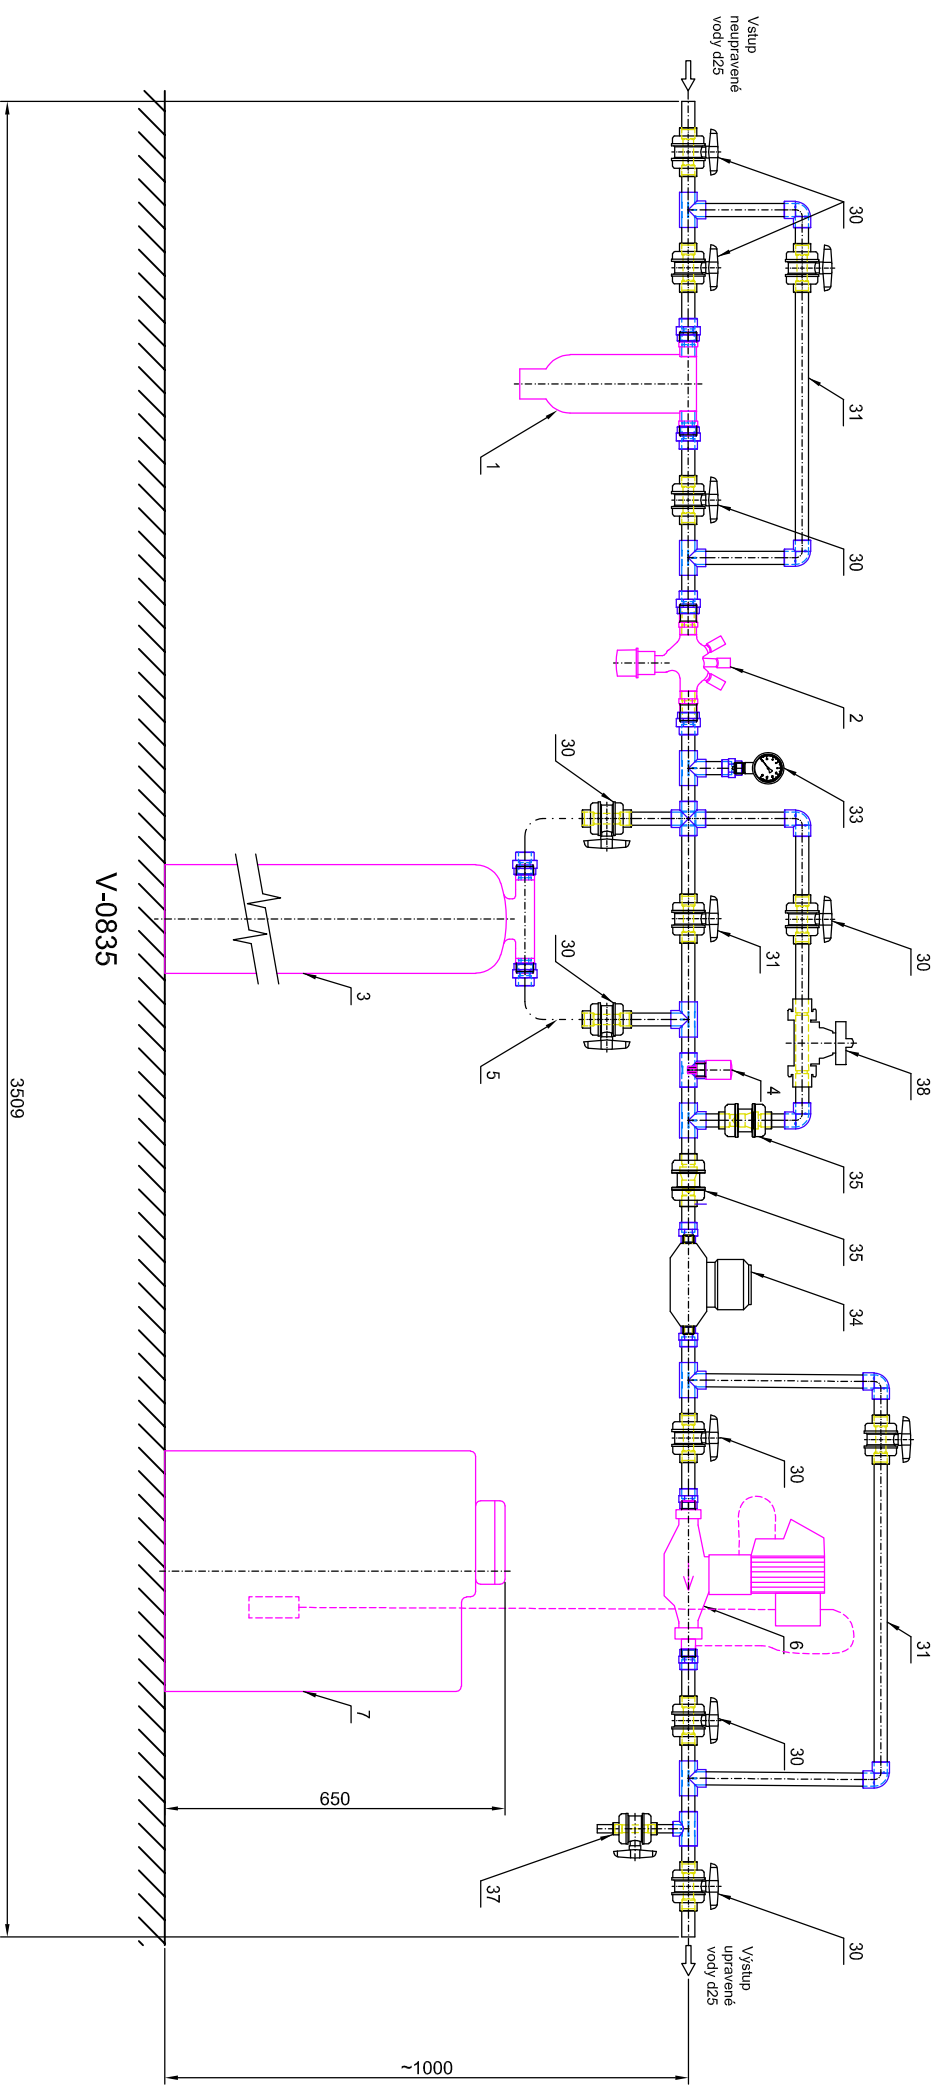

ROZMĚROVÝ VÝKRES PRO d25

Odsolovací filtry aquina se světelnou signalizací - Aquaclear částecná demineralizace s dávkovacím čerpadlem

Pozn. Legenda pozic je na Principiálním instalačním schématu