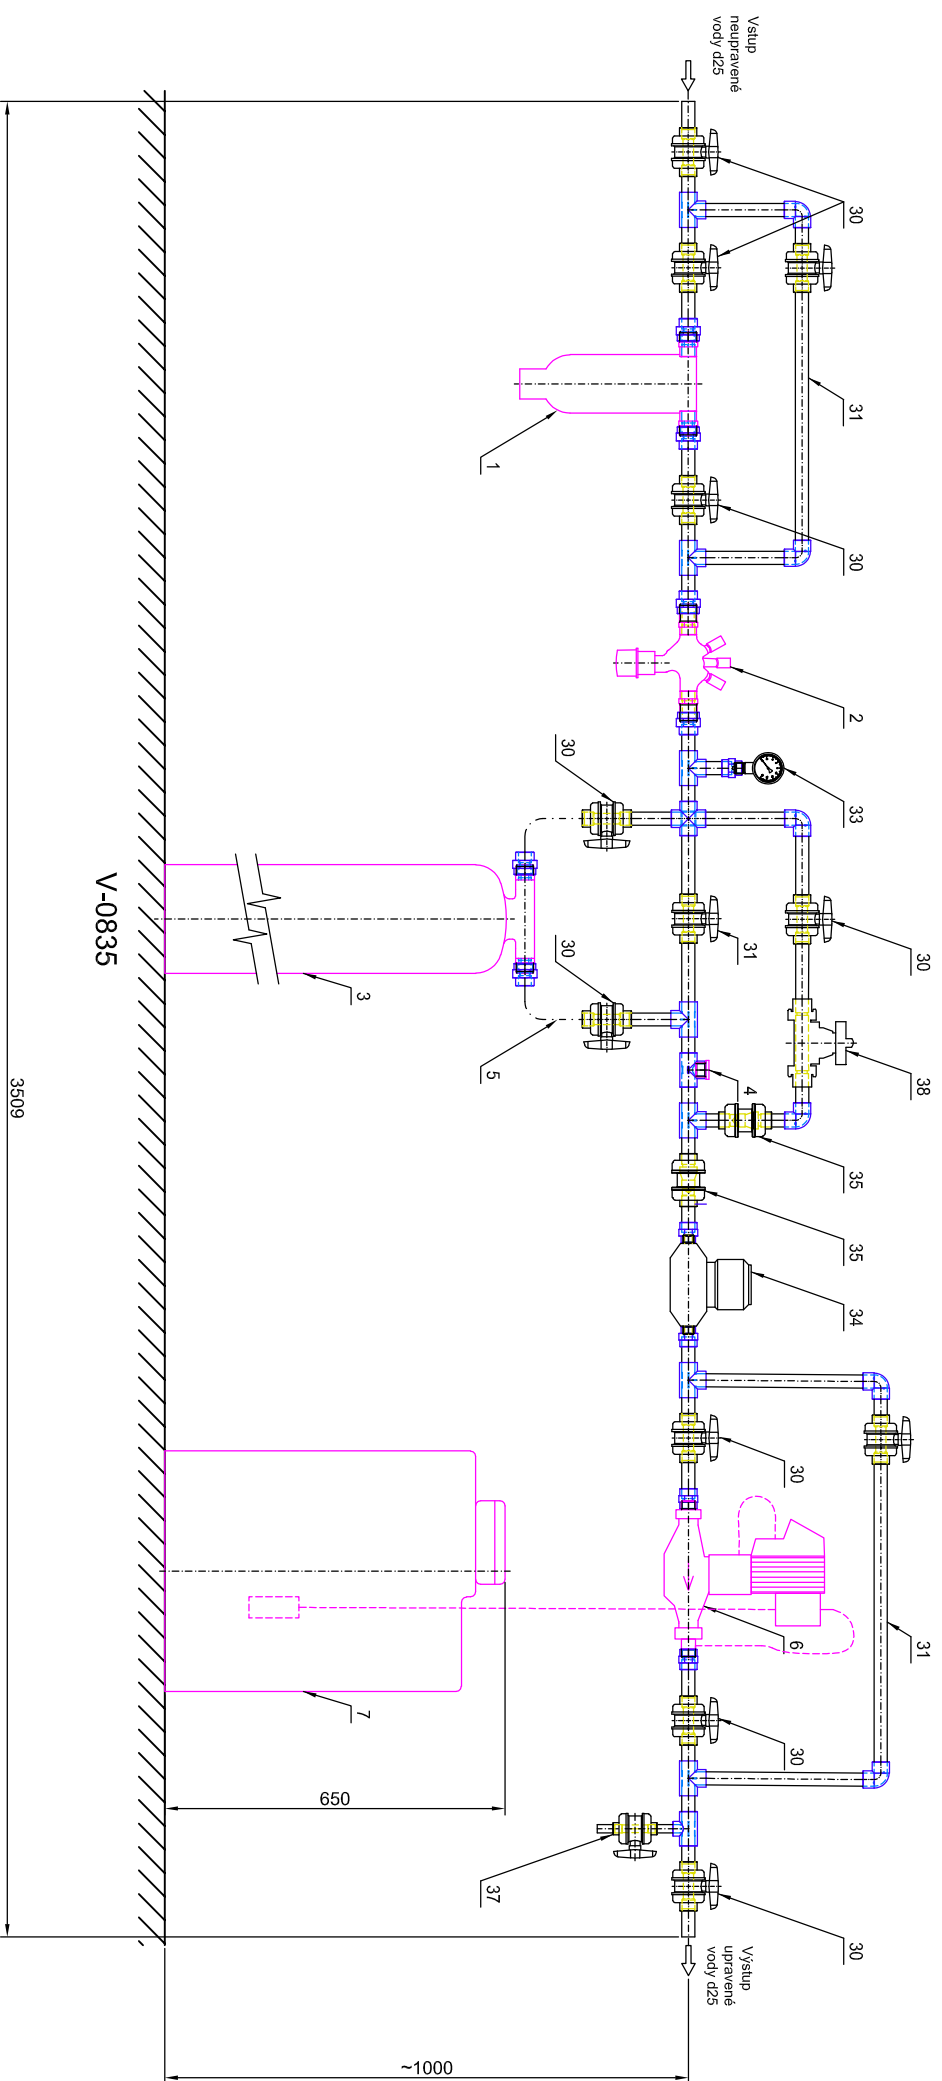

# ROZMĚROVÝ VÝKRES PRO d25

Základní odsolovací filtry aquina - Aquaclear částecná demineralizace s dávkovacím čerpadlem

Pozn. Legenda pozic je na Principiálním instalačním schématu