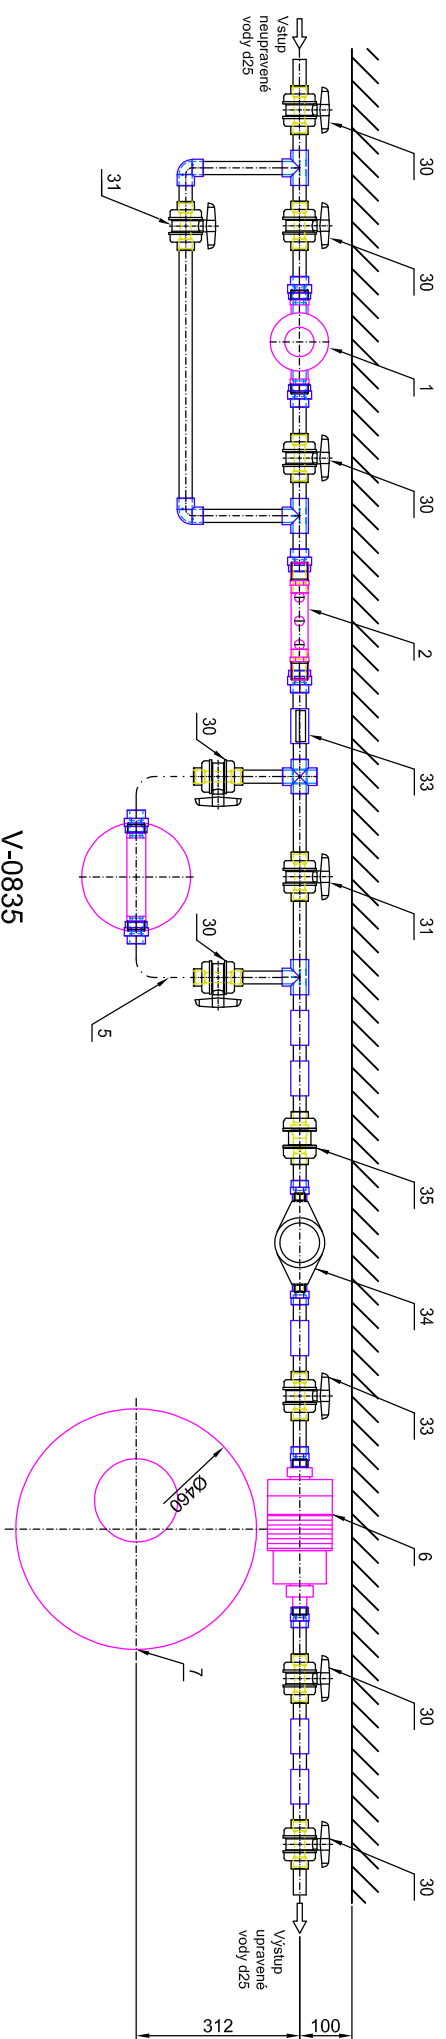

# ROZMĚROVÝ VÝKRES PRO d25

Základní odsolovací filtry aquina - Aquaclear částecná demineralizace s dávkovacím čerpadlem

Pozn. Legenda pozic je na Principiálním instalačním schématu