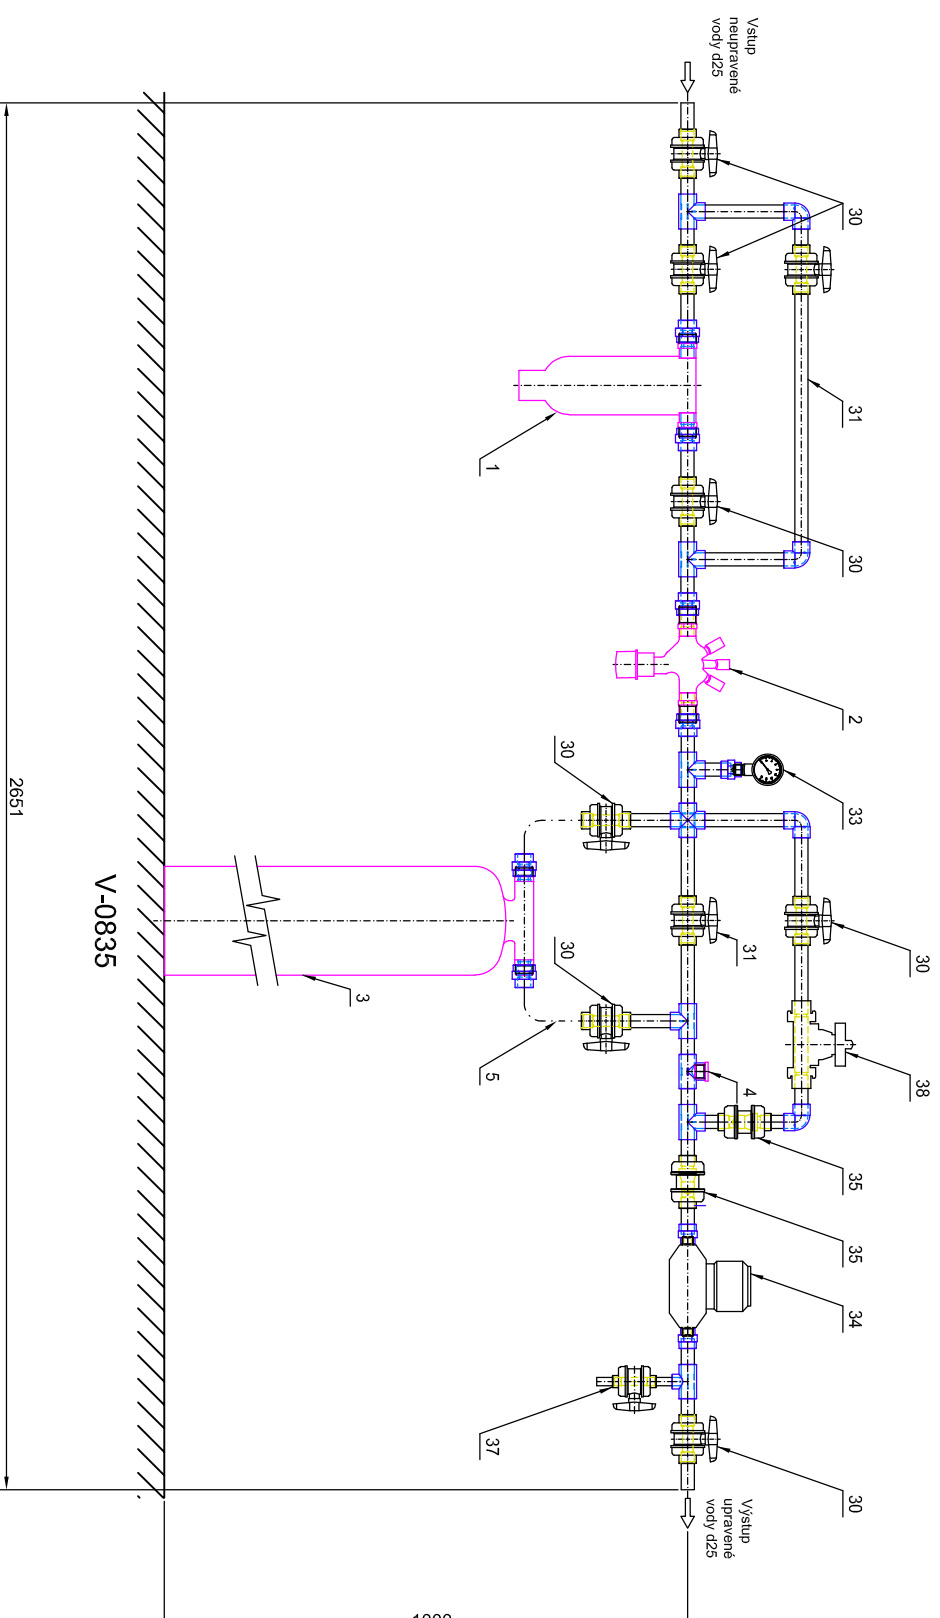

# ROZMĚROVÝ VÝKRES PRO d25

Základní odsolovací filtry aquina - Aquaclear částecná demineralizace bez dávkovacího čerpadla

Pozn. Legenda pozic je na Principiálním instalačním schématu