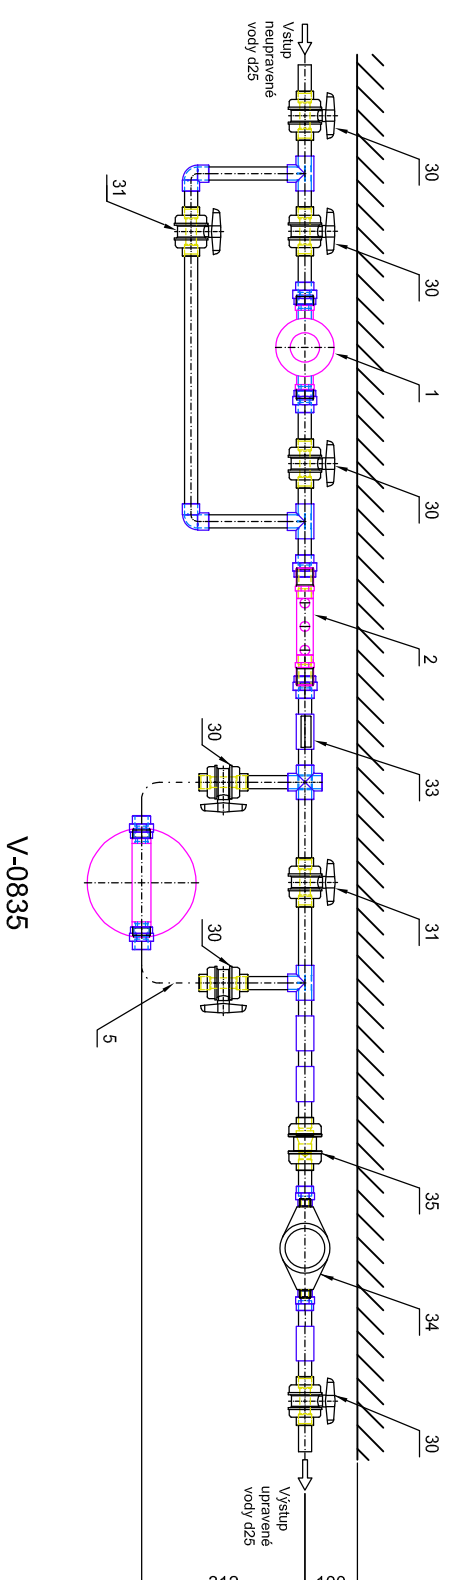

# ROZMĚROVÝ VÝKRES PRO d25

Základní odsolovací filtry aquina - Aquaclear částecná demineralizace bez dávkovacího čerpadla

Pozn. Legenda pozic je na Principiálním instalačním schématu